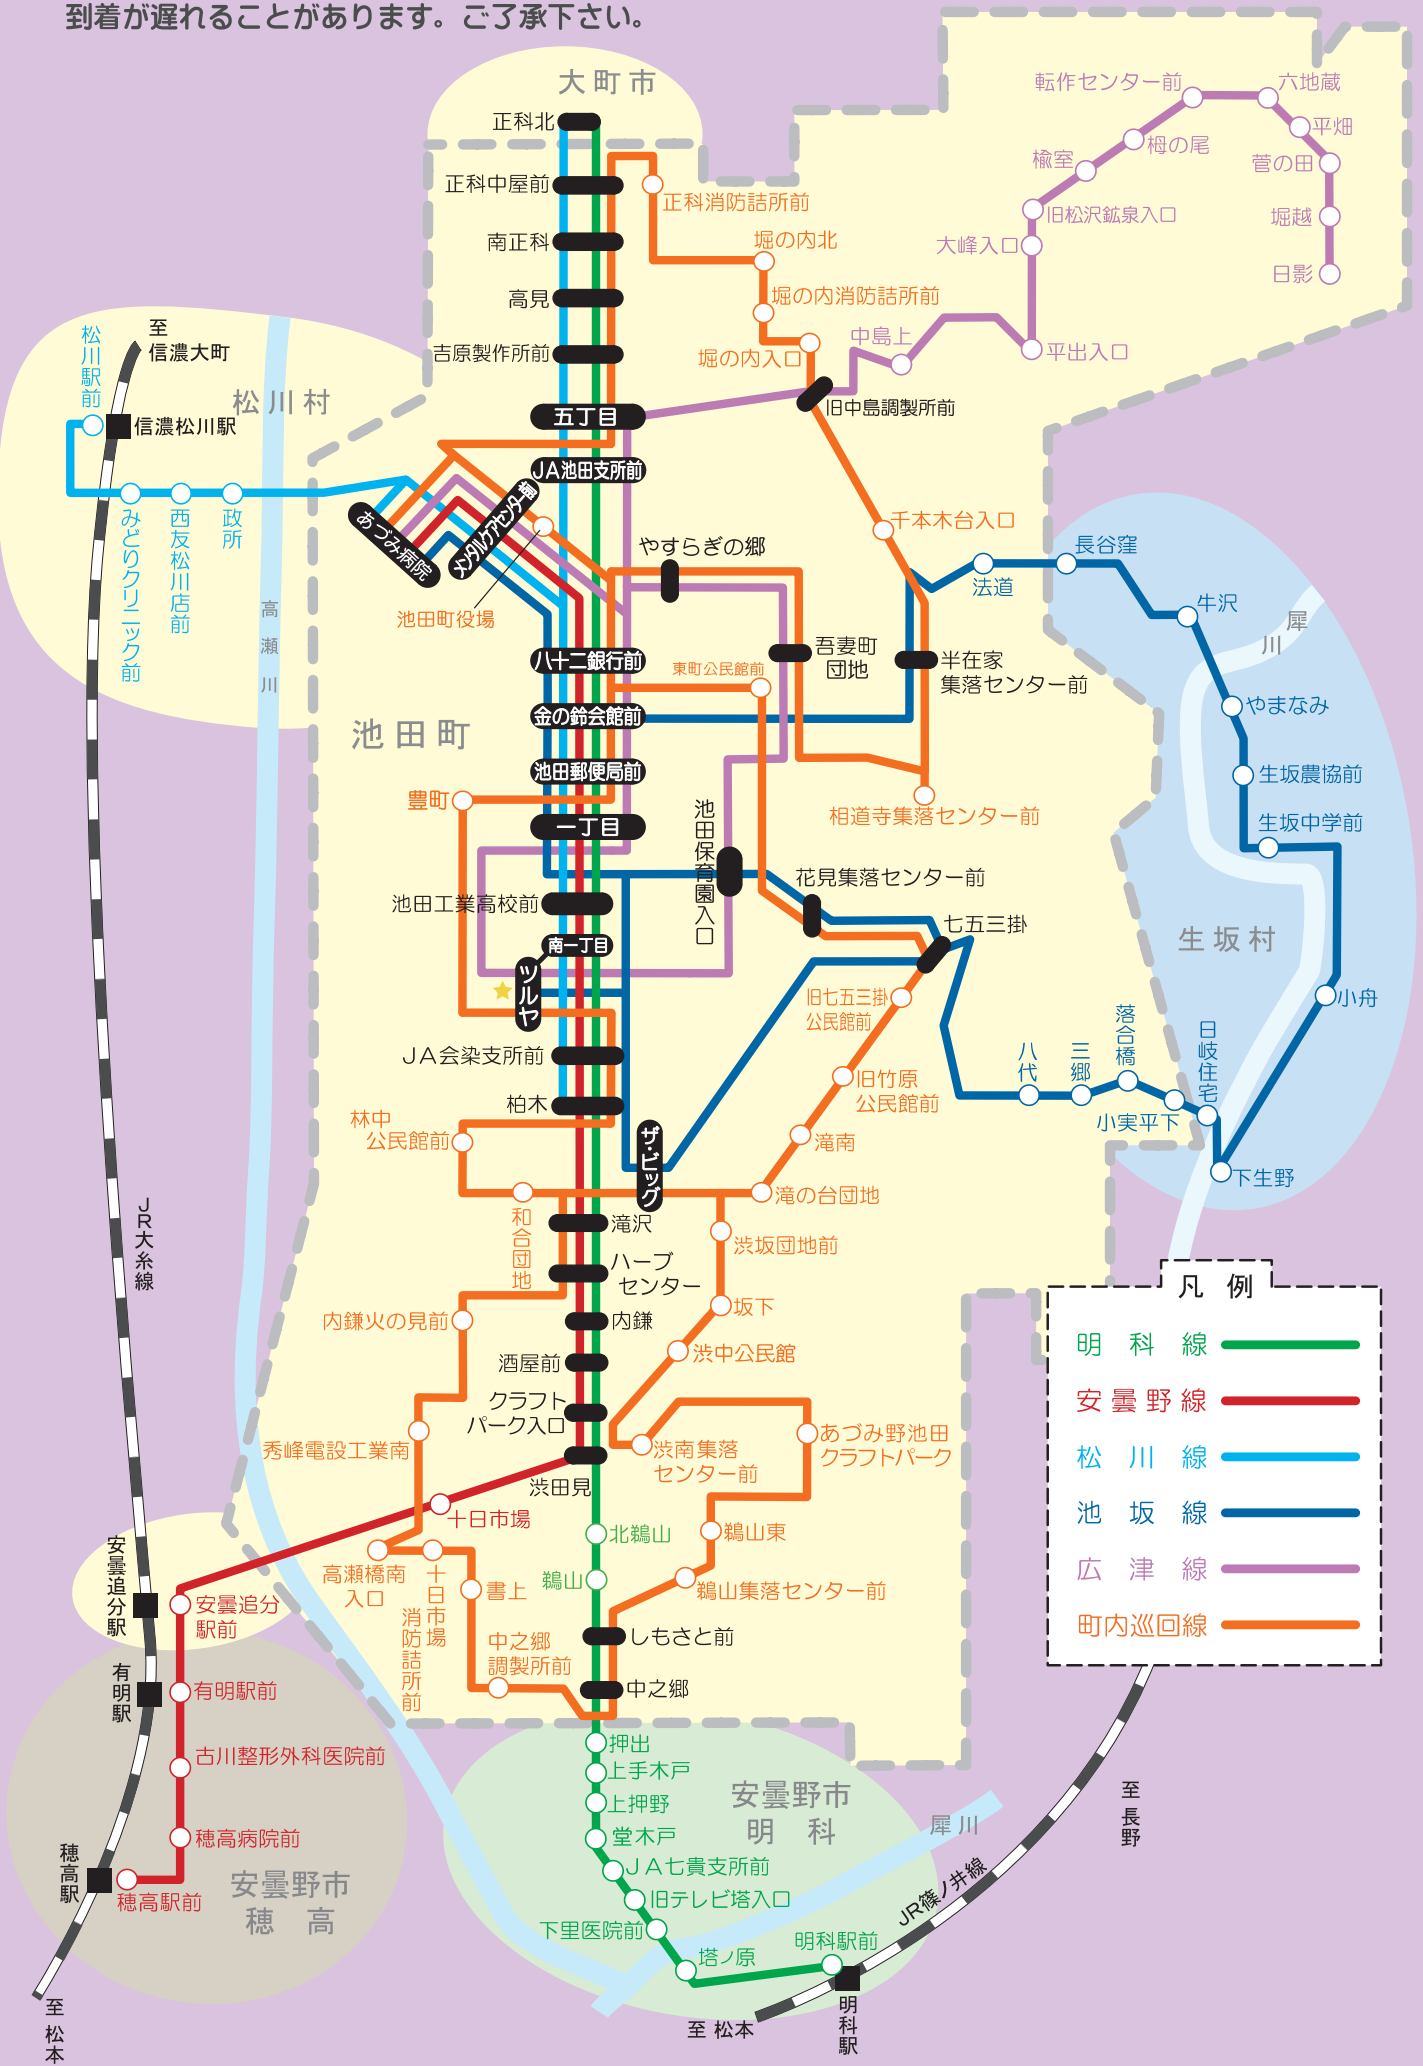

注) 気象や道路事情・JR列車の遅延等により  
到着が遅れることがあります。ご了承下さい。

凡例

明科線	—
安曇野線	—
松川線	—
池坂線	—
広津線	—
町内巡回線	—